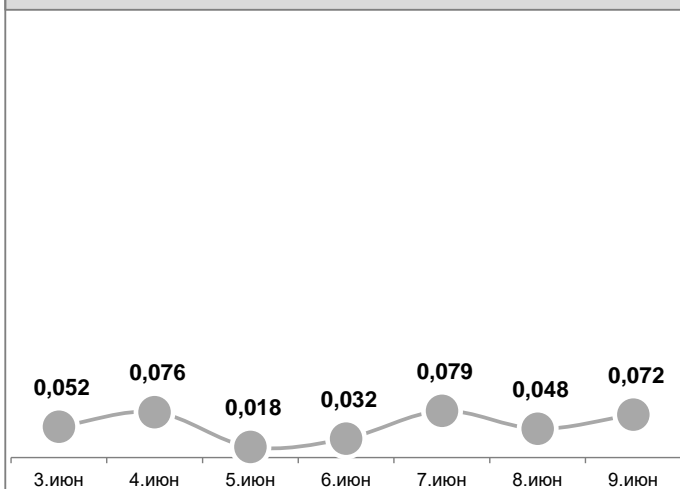

### Усреднённые показатели концентрации пыли за сутки, мг/м<sup>3</sup>

УТ-1, Угольный терминал

ГУТ-2, мыс Астафьева

ул.Тихоокеанская,2

ул.Портовая,18

Детский сад №66, ул.Астафьева,120

ул.Астафьева,15