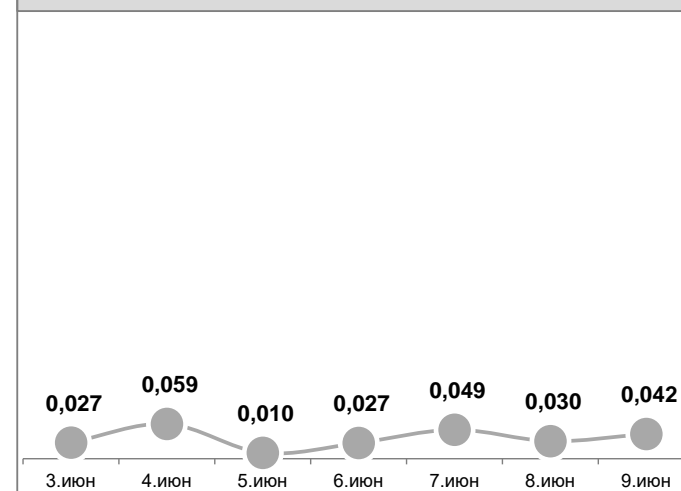

### Усреднённые показатели концентрации пыли за сутки, мг/м<sup>3</sup>

УТ-1, Угольный терминал

ГУТ-2, мыс Астафьева

ул.Тихоокеанская,2

ул.Портовая,18

Детский сад №66, ул.Астафьева,120

ул.Астафьева,15