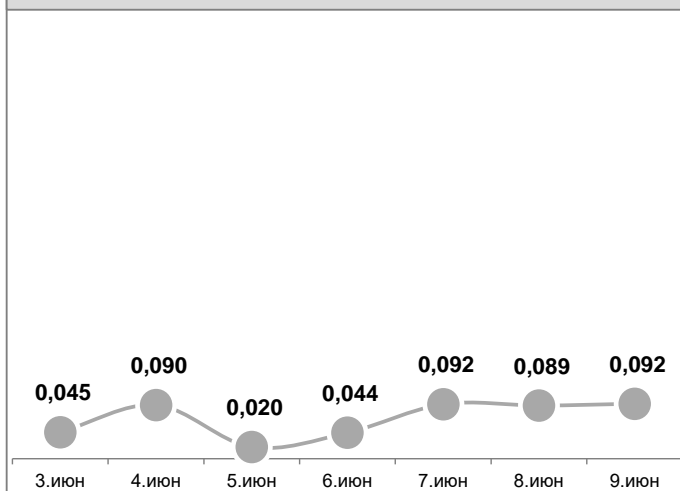

### Усреднённые показатели концентрации пыли за сутки, мг/м<sup>3</sup>

УТ-1, Угольный терминал

ГУТ-2, мыс Астафьева

ул.Тихоокеанская,2

ул.Портовая,18

Детский сад №66, ул.Астафьева,120

ул.Астафьева,15