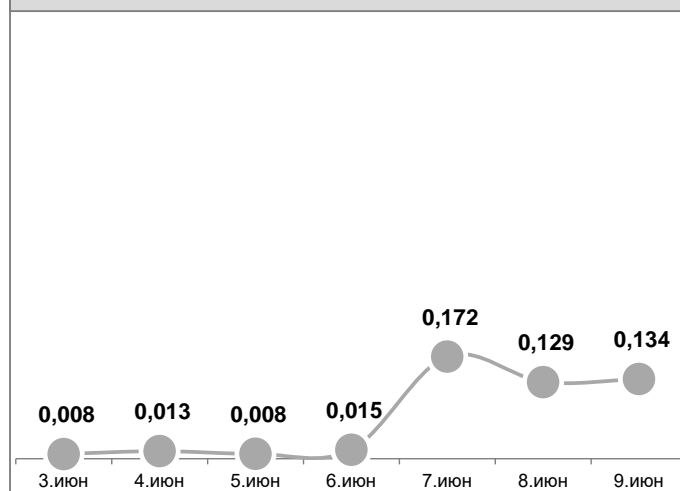

### Усреднённые показатели концентрации пыли за сутки, мг/м<sup>3</sup>

УТ-1, Угольный терминал

ГУТ-2, мыс Астафьева

ул.Тихоокеанская,2

ул.Портовая,18

Детский сад №66, ул.Астафьева,120

ул.Астафьева,15