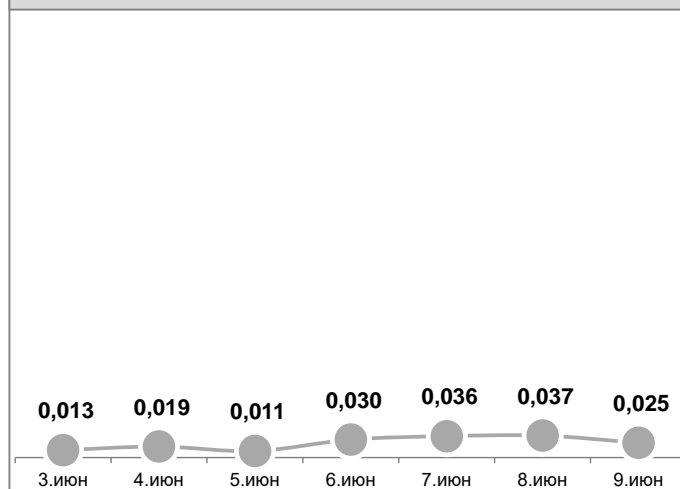

### Усреднённые показатели концентрации пыли за сутки, мг/м<sup>3</sup>

УТ-1, Угольный терминал

ГУТ-2, мыс Астафьева

ул.Тихоокеанская,2

ул.Портовая,18

Детский сад №66, ул.Астафьева,120

ул.Астафьева,15